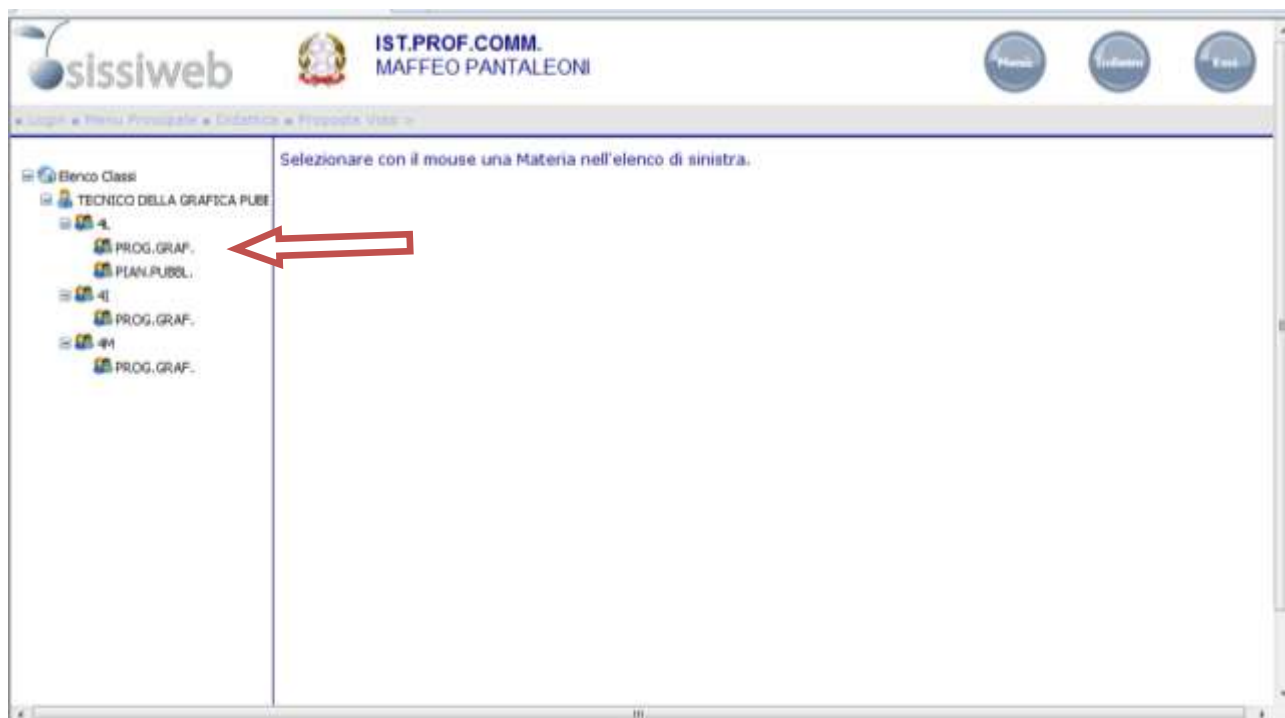

[Problemi con il browser IE8?](#)
[Problemi con il browser Opera?](#)
[Guida rapida per le Famiglie](#)
[Guida rapida per i Docenti](#)

Attenzione! Qualunque browser usiate verificate di avere abilitate le "pagine di pop-up", questa avvertenza vale anche se utilizzate Tool-bar insieme al browser (es. Google Toolbar).

Cliccare sul link Didattica

Selezionare una scelta cliccando con il mouse sull'immagine relativa alla funzione desiderata, oppure cliccare sotto per cambiare Password

axios Italia

Area pubblica | Comunicazioni | **Didattica** | Amministrazione

Indietro

Cliccare sul link Proposte di voto

Selezionare la classe. Qualora non dovessero comparire alcune delle proprie classi contattare la segreteria didattica per risolvere il problema.

Il programma di navigazione (browser) utilizzato può creare problemi di compatibilità che inibiscono alcune funzionalità dell'applicazione in particolare di visualizzare l'elenco degli alunni. Se la lista dei nomi non compare potrebbe dipendere dal browser che si utilizza.